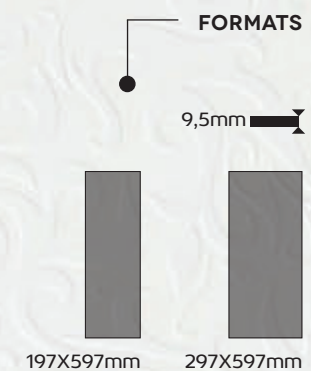

PLATINIUM INS·PIRATIONS

Platinum is an uncomplicated way of being, a collection of two formats where the variation between matt and brightness grants an almost translucent look. Presented only in white color, it can be combined with any material, whether wood for warmer environments or cement for sophisticated places. Inspired in those morning fogs, it's a "must-have" in any home.

Platinum é uma forma de estar descomplicada, uma série de dois formatos onde a variação entre o mate e o brilho lhe confere um aspecto quase translúcido. Apresentado apenas na cor branca, pode ser conjugada com qualquer material, seja ele madeira para ambientes mais quentes ou cimento para ambientes mais sofisticados. Inspirado naquelas manhãs de nevoeiro, é essencial em qualquer residência.

PAVIGRÉS®
GRUPO