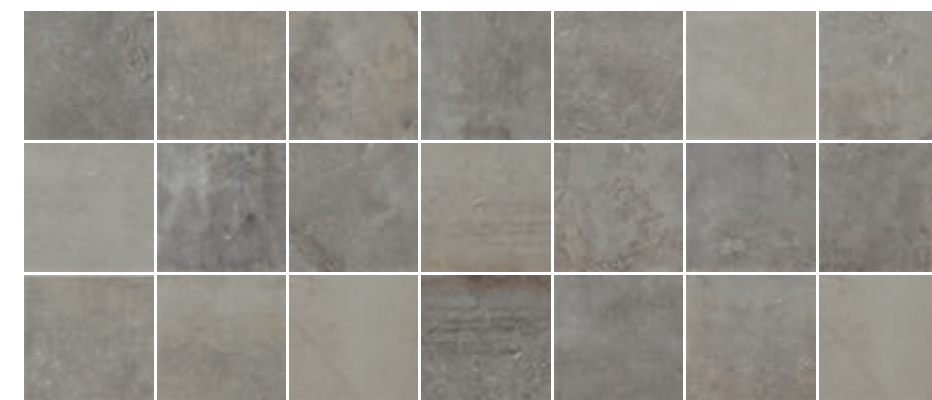

MATT | MATE [R9A]
H45

NIGHT