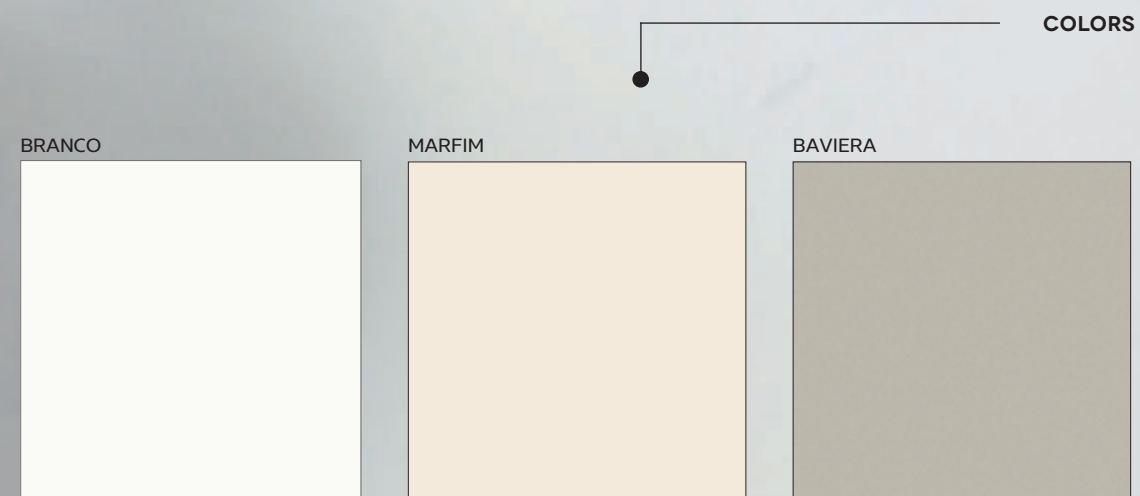

CIPRESTE INS·PIRATIONS

From all collections, Cipreste is one of the purest and most elemental. Completely smooth and composed of soft colors, contrasted only by matt and glossy finishes, this collection easily coexists with any natural element enhancing its qualities. Cipreste was designed to be simple, nevertheless, we added two fabulous reliefs to enhance its aesthetic beauty.

De todas as coleções, Cipreste é das mais puras e elementares, completamente lisa é composta por cores de tez suave contrastado apenas pelos acabamentos mate e brilho. Convive facilmente com qualquer elemento natural, realçando as suas qualidades. Cipreste foi desenhada para ser simples. Ainda assim, escolhemos dois fabulosos relevos para realçar a sua beleza estética.

PAVIGRÉS®
GRUPO