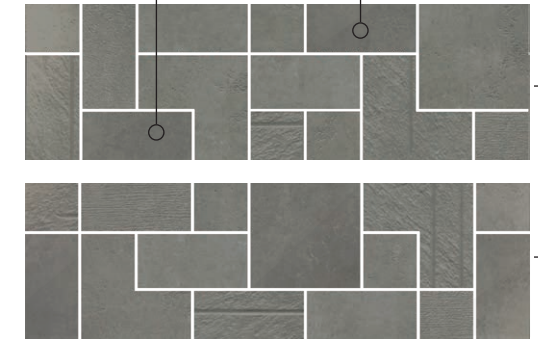

TERRA BLACK
PV98003

The Fifth Element is a Unique combination of all surfaces and the polished, due to its singular composition cannot be used for flooring, cladding only.
O Quinto Elemento é uma combinação de todas as superfícies mais o polido e devido à sua composição singular, não pode ser usado em chão, apenas em revestimento.