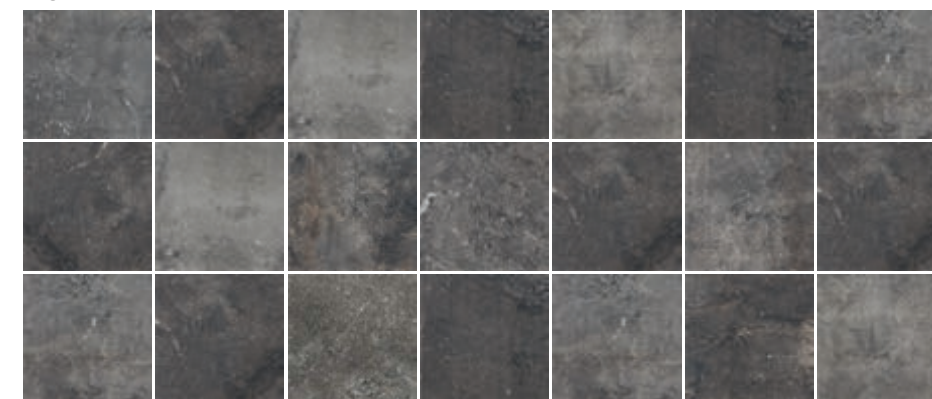

MATT | MATE [R9A]
H46

DD44 MYRIAD MIX
197X197mm

H46 MYRIAD NIGHT
197X197mm