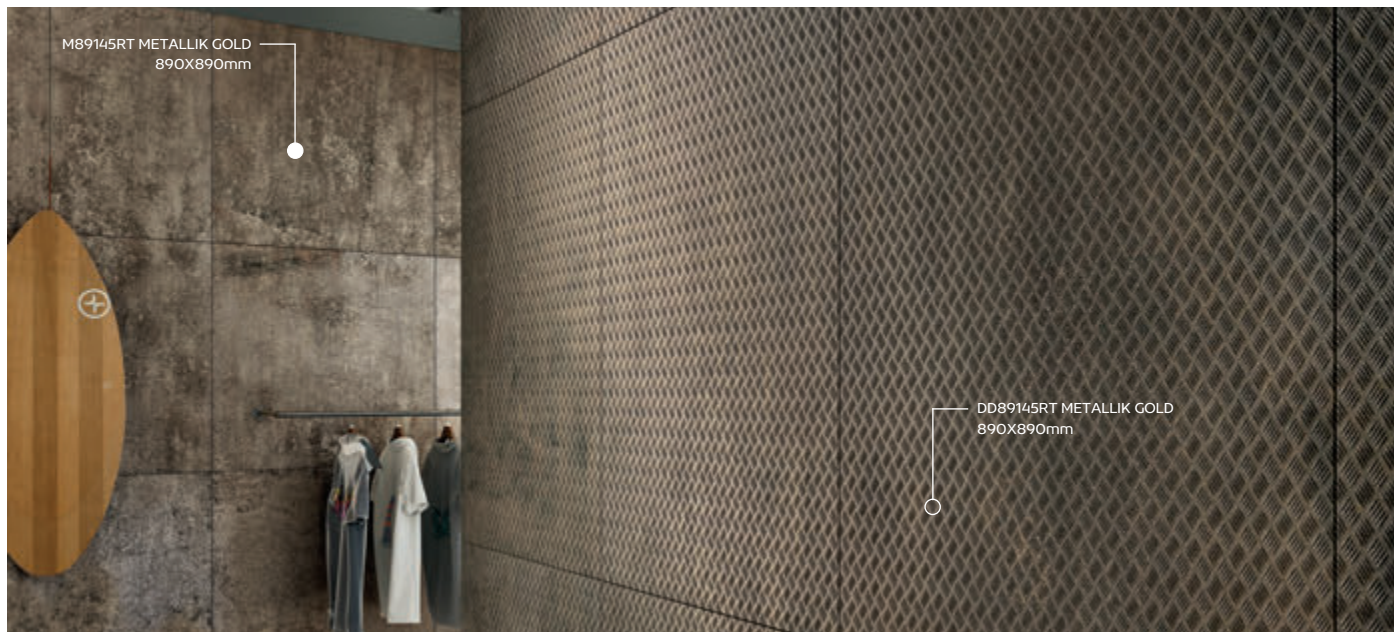

597X597mm

METALLIK | METÁLICO
DD16798RT

SKIRTING BOARD ROUNDED EDGE
PLINTHE AVEC BORD ARRONDI
RODAPÉ CORTADO

95X597mm

METALLIK | METÁLICO
RM9898RT

75X890mm

METALLIK | METÁLICO
RM89044RT

297X890mm