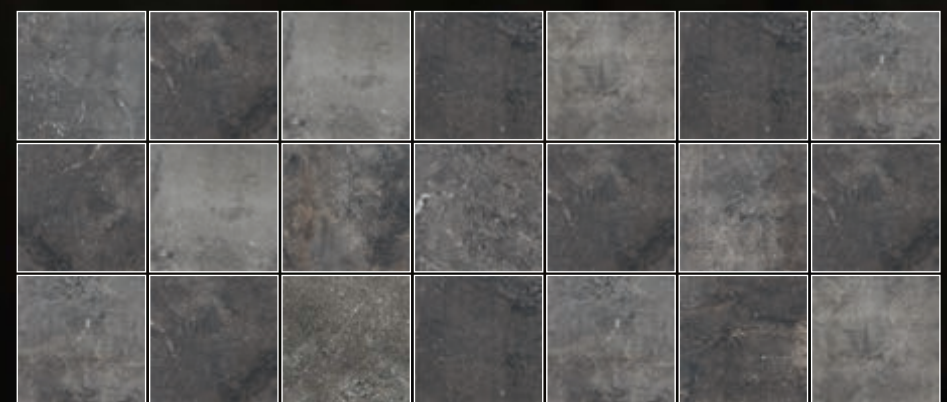

NIGHT
(UP to 60 different shades)