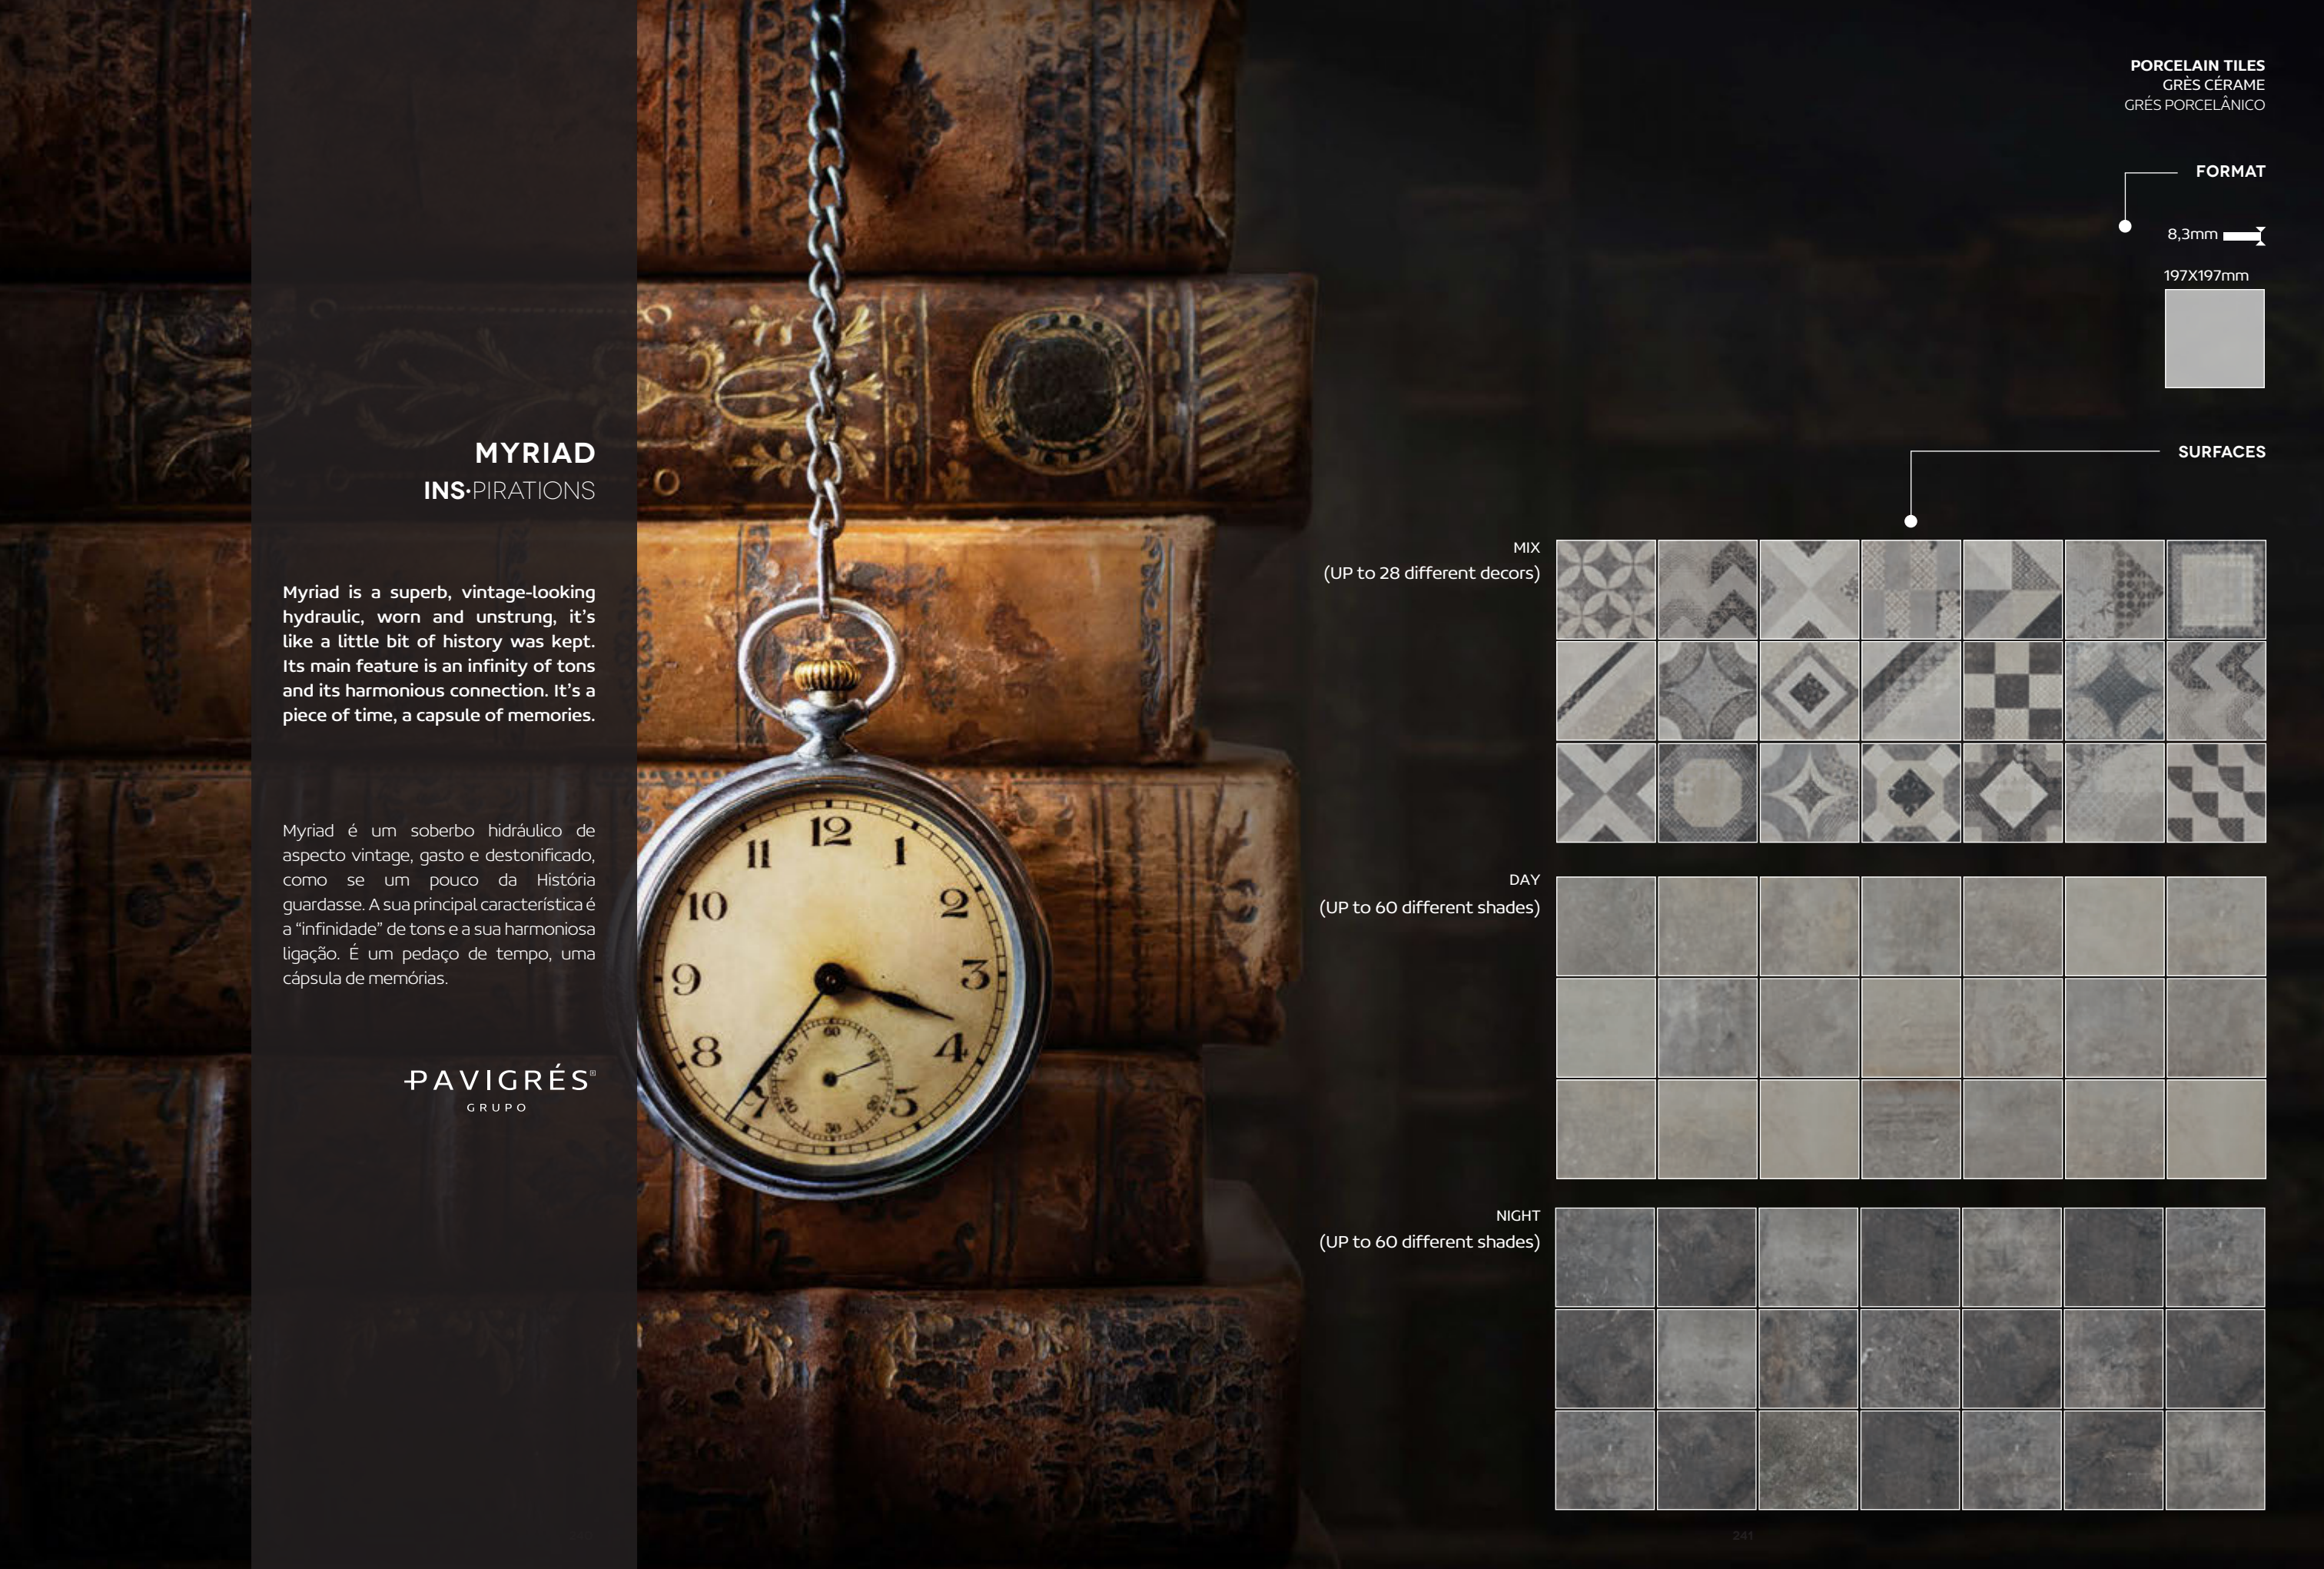

DD44 MYRIAD MIX
197X197mm

H46 MYRIAD NIGHT
197X197mm