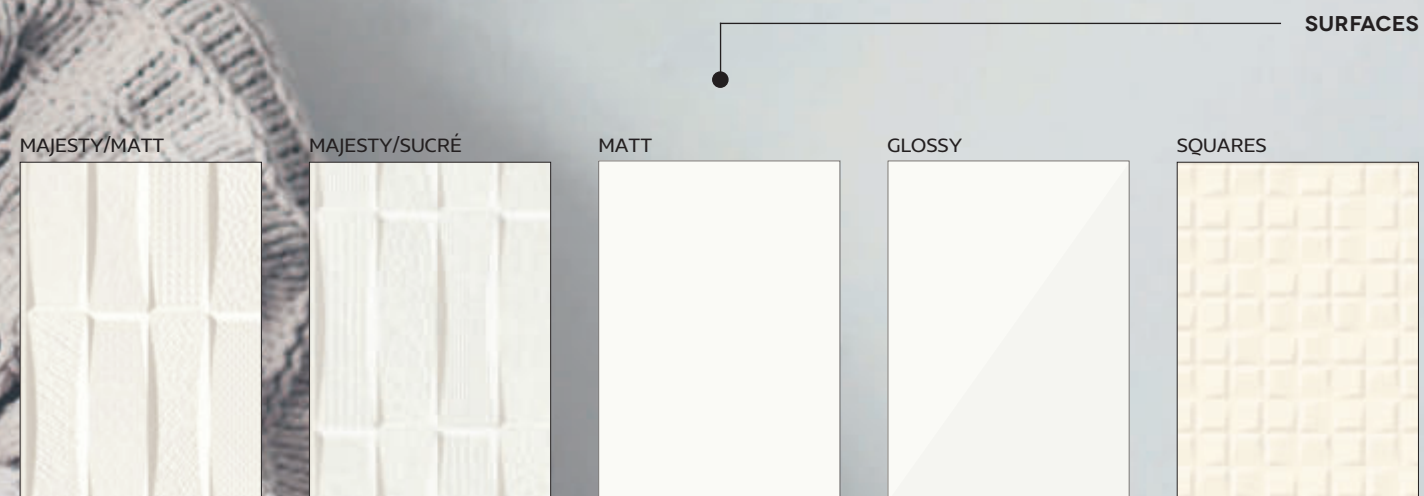

CIPRESTE INS·PIRATIONS

From all collections, Cipreste is one of the purest and most elemental. Completely smooth and composed of soft colors, contrasted only by matt and glossy finishes, this collection easily coexists with any natural element enhancing its qualities. Cipreste was designed to be simple, nevertheless, we added two fabulous reliefs to enhance its aesthetic beauty.

De todas as coleções, Cipreste é das mais puras e elementares, completamente lisa é composta por cores de tez suave contrastado apenas pelos acabamentos mate e brilho. Convive facilmente com qualquer elemento natural, realçando as suas qualidades. Cipreste foi desenhada para ser simples. Ainda assim, escolhemos dois fabulosos relevos para realçar a sua beleza estética.

PAVIGRÉS®
GRUPO