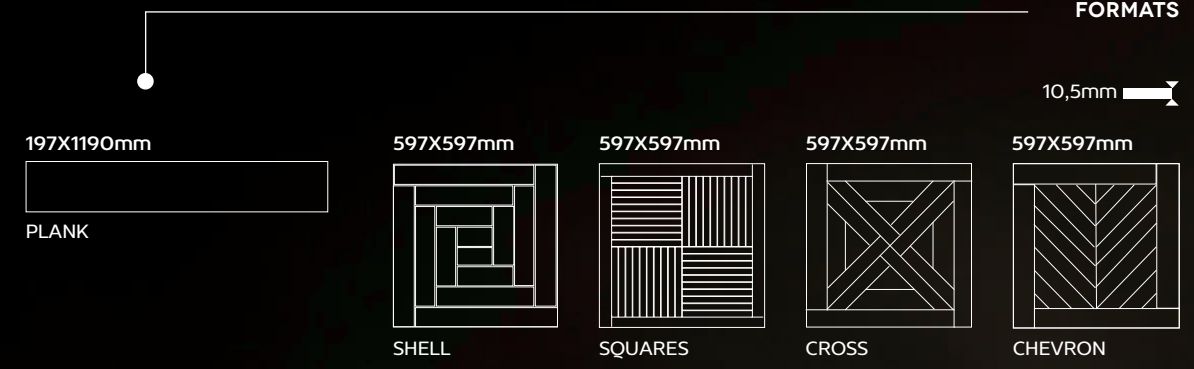

FORMATS

PARQUET
INSPIRATIONS

We step back in time to be inspired by the vintage look of the wooden parquet that we used to see in our grandmother's houses. To the best vintage look, we added the best porcelain stoneware with the finest touch and soft colors.

The result is the combination of sobriety with a piece of nostalgia, that creates classic and timeless spaces.

Recuamos no tempo para nos inspirarmos no aspecto vintage do parquet de madeira que costumávamos ver nas casas das nossas avós. Ao melhor visual vintage, adicionamos o melhor grés porcelânico, com um toque refinado e cores suaves.

O resultado final é uma combinação de sobriedade com um pedaço de nostalgia, que concebe espaços clássicos e intemporais.

PAVIGRÉS®
GRUPO

COLORS

NORDIC

PINE

UMBER