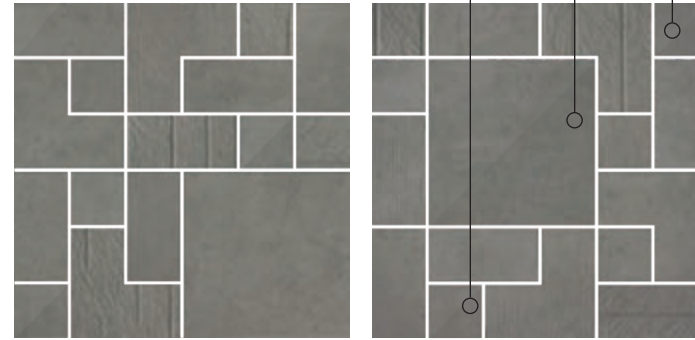

TERRA BLACK
PV59003

Details of polished surface