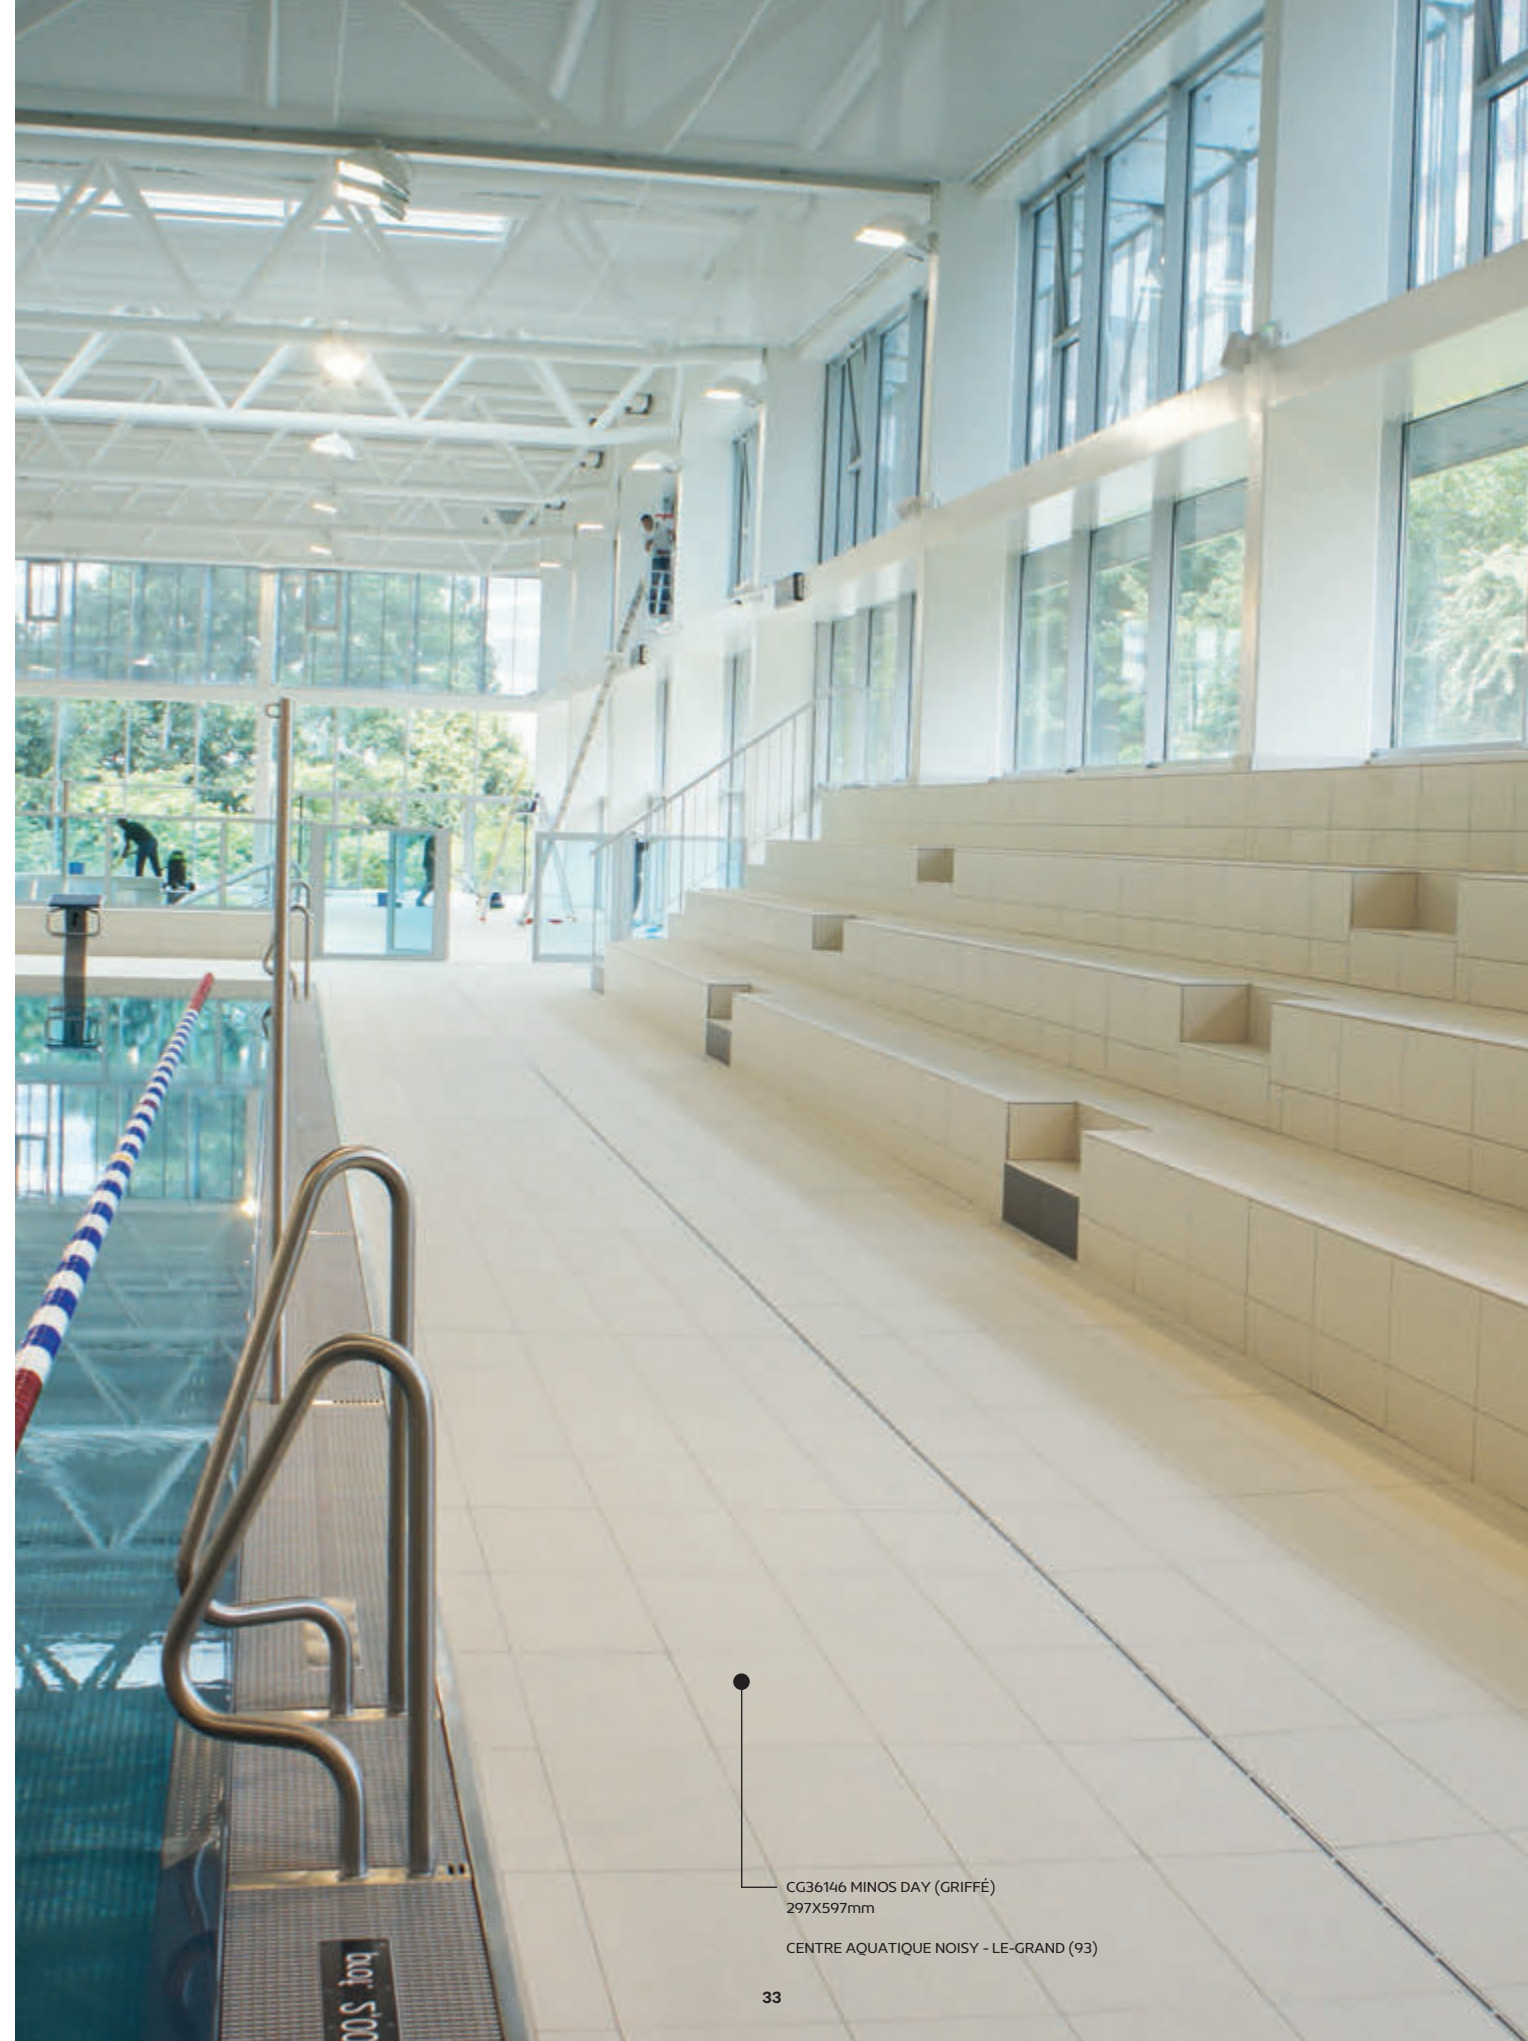

297X297mm
[9,5mm]

MATT | MATE
NM10149

97X97mm
[9,5mm]

MATT | MATE
C10149 [CUT]

NOTE: BUSH-HAMMERED AND RUSTIC FINISHING 597X597MM AVAILABLE UNDER REQUEST. | NOTE: FINITION BOUCHARDÉ ET RUSTIQUE 597X597MM DISPONIBLES SUR DEMANDE. | NOTA: ACABAMENTO BUJARDADO E RÚSTICO 597X597MM DISPONÍVEIS SOB CONSULTA.