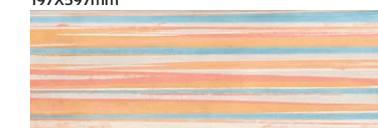

MATT | MATE
CV57132

BLUSH
197X597mm

MATT | MATE
CV57117

LAGOON
197X597mm

MATT | MATE
CV57119

MULTI
197X597mm

MATT | MATE
CV57133

CERAMIC WALL TILES IN WHITE BODY
REVÊTEMENT DES MURS EN PÂTE BLANCHE
REVESTIMENTO EM PASTA BRANCA