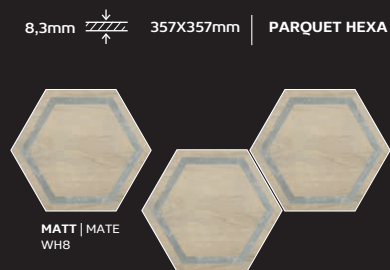

PAVIGRÉS
GRUPO

NORDIC

HAZEL

PINE

UMBER

PARQUET

W122175RT PARQUET PLANK
197x1190mm

PARQUET