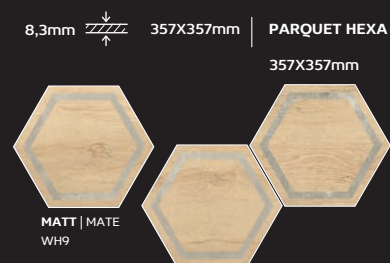

PAVIGRÉS
GRUPO

NORDIC

HAZEL

PINE

UMBER

PARQUET

W122175RT PARQUET PLANK
197x1190mm

PARQUET