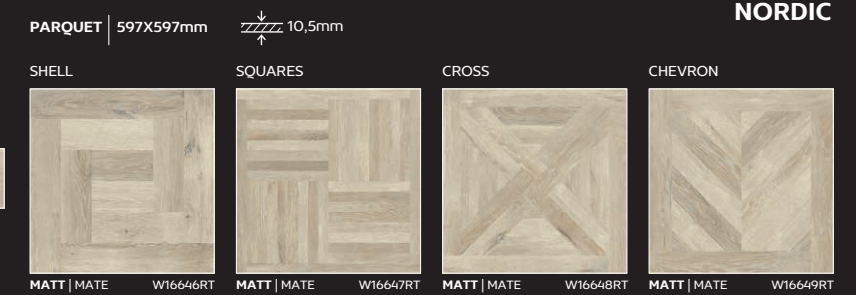

PARQUET INS·PIRATIONS

Inspired by the vintage look of parquet, with the best porcelain tiles we recreate the classic designs of a highly skilled manual art. The end result is a combination of sobriety with a hint of nostalgia, that creates classic and timeless spaces.

Inspirado no look vintage do parquet, com o melhor porcelânico recriamos as melhores madeiras com os clássicos desenhos de uma arte manual de elevada destreza. O resultado final é uma combinação de sobriedade com um pedaço de nostalgia, que concebe espaços clássicos e intemporais.

PAVIGRÉS
GRUPO

NORDIC

HAZEL

PINE

UMBER