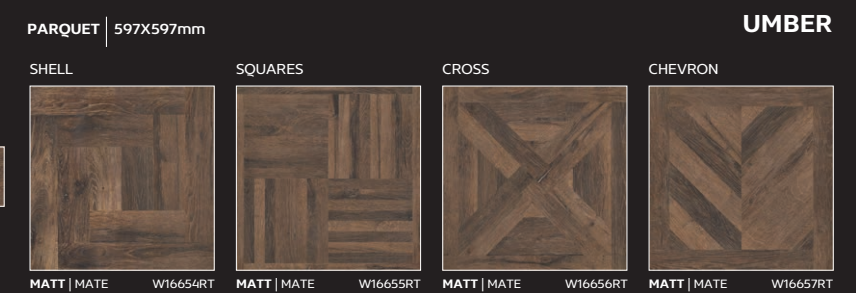

PAVIGRÉS
GRUPO

NORDIC

HAZEL

PINE

UMBER

PARQUET

W122175RT PARQUET PLANK
197x1190mm

PARQUET