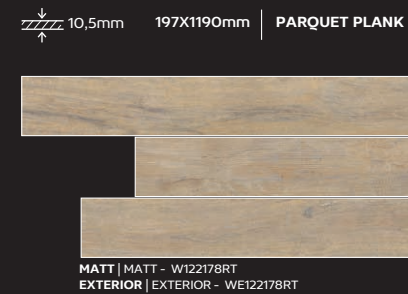

PAVIGRÉS
GRUPO

NORDIC

HAZEL

PINE

UMBER

PARQUET

W122175RT PARQUET PLANK
197x1190mm

PARQUET